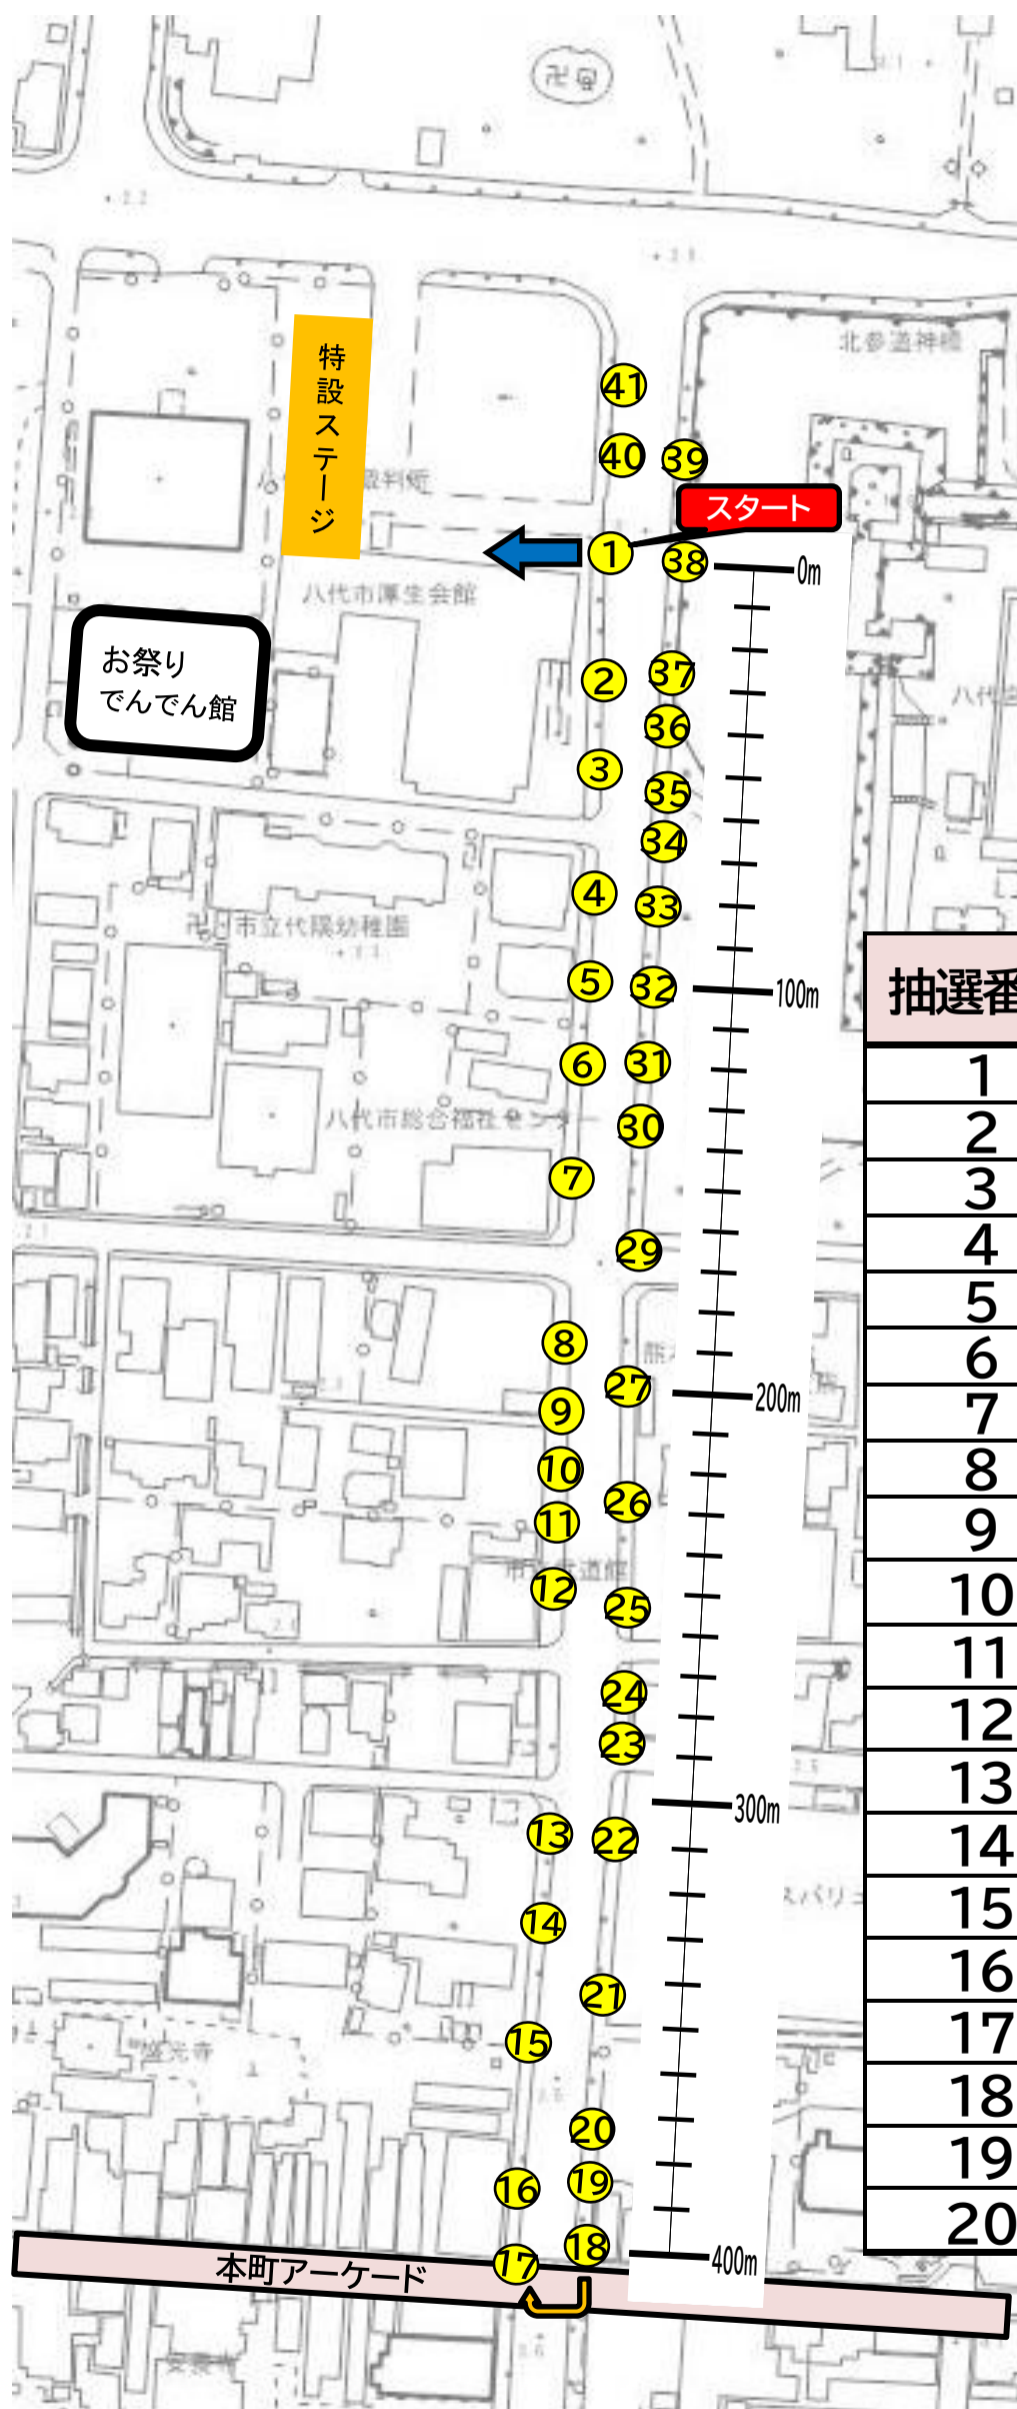

八代くま川祭り総踊り 団体配置図

8月3日(土)スケジュール

- 16:30 交通規制開始
子どもみこし大人みこし
- 18:30 オープニング(パレード)
- 18:45 各参加団体スタート位置に集合
- 18:50 開会
- 19:00 総踊り開始
- 20:30 清掃
- 20:50 表彰(お祭り でんでん館 特設ステージ)
- 21:00 解散
- 21:30 交通規制解除

抽選番号	団体名	抽選番号	団体名
1	八代市商工会	21	株式会社シラサギ
2	八代市地域婦人会連絡協議会	22	八代市立代陽小学校4年生PTA
3	熊本労災病院	23	代陽小学校 6学年 リベンジャーズ
4	株式会社 肥後銀行	24	代陽校区住民自治推進協議会
5	八千把こども園	25	明治安田 八代営業部
6	社会福祉法人しらぬい会	26	八代市医師会立 八代看護学校
7	八千把小学校PTA双葉会	27	八代地域農業協同組合
8	イオン八代ショッピングセンター	28	熊本県建築士会 八代支部
9	八代レディースクリニック	29	熊本県県南広域本部
10	内柴道場	30	株式会社 藤興機
11	ゆめタウン 八代	31	八代経済開発同友会
12	八代市職員互助会	32	生活協同組合くまもと
13	九州ガス株式会社 八代支店	33	やつしろ総合型クラブ「リ・ボンズ」
14	日本製紙(株) 八代工場	34	緑営会
15	桜十字八代リハビリテーション病院	35	NTT西日本 熊本支店
16	八代小学校 6年生	36	瀧本レクリエーション教室ヌイル
17	有限会社 トヨタ	37	Lively Club
18	熊本銀行	38	YKKAP(株)九州製造所
19	八代RRR(river, road, reconstruction)	39	東京海上日動火災保険株式会社
20	熊本中央信用金庫	40	八代広域行政事務組合消防本部 職員互助会
		41	CLUB amex